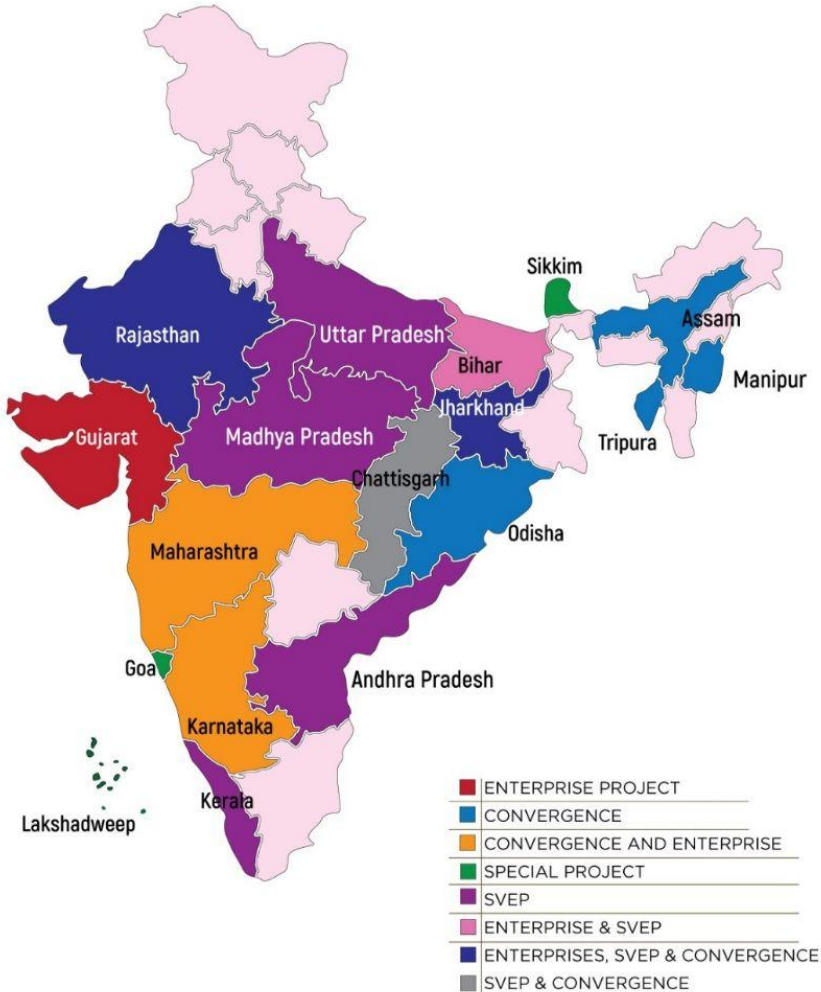

NRO Partnerships

- * 17 partner-States & 1 Union Territory
- * Special projects in Sikkim, Goa & Lakshadweep

നാഷണൽ
റിസോഴ്സ്
ഓർഗനൈസേഷൻ (എൻആർ
ഒ)

- 2012 മുതൽ ഇതരസംസ്ഥാനങ്ങളിൽ ദേശീയ ഗ്രാമീണ ഉപജീവന മിഷന്റെ പ്രവർത്തനങ്ങൾക്ക് കുടുംബശ്രീ പിന്തുണ നൽകി വരുന്നു
- കേന്ദ്ര സർക്കാരിന്റെ സമ്പൂർണ്ണ സാമ്പത്തിക സഹായത്തോടെ രൂപീകരിച്ചിട്ടുള്ള നാഷണൽ റിസോഴ്സ് ഓർഗനൈസേഷൻ (എൻആർഒ) മുഖേനയാണ് പിന്തുണ നൽകുന്നത്.

- അതിനുവേണ്ടി രൂപീകരിച്ച എൻആർഒ ഇപ്പോൾ 16 സംസ്ഥാനങ്ങളിലും ലക്ഷദ്വീപിലും പ്രവർത്തിച്ചു വരുന്നു.
- കുടുംബശ്രീയുടെ അനുഭവങ്ങളെ അടിസ്ഥാനമാക്കി പ്രധാനമായും രാജ്യമേഖലകളിലാണ് എൻആർഒ പ്രവർത്തിക്കുന്നത്.

❖ സ്ത്രീ സംഘടനയും തദ്ദേശ സ്വയം ഭരണ സ്ഥാപനങ്ങളും യോജിച്ച പ്രവർത്തനം.

❖ കുടുംബശ്രീ മാതൃകയിൽ ഗ്രാമീണ സ്ത്രീകളുടെ സംരംഭങ്ങൾ പ്രോത്സാഹിപ്പിക്കൽ

- കുടുംബശ്രീ കുടുംബാംഗങ്ങളായ 146 പേർ, ഇന്ന് വിവിധ സംസ്ഥാനങ്ങളിലായി പ്രവർത്തിച്ചു വരുന്നു.
- സ്ത്രീ സംഘടനയും പഞ്ചായത്തുകളും തമ്മിൽ യോജിച്ച് പ്രവർത്തിക്കുന്നതിലും സംരംഭ വികസനത്തിലും നിസ്തുലമായ മാതൃകകൾ സൃഷ്ടിക്കാൻ ഇതിനകം നമ്മുടെ സ്ത്രീകൾക്ക് കഴിഞ്ഞിട്ടുണ്ട്.